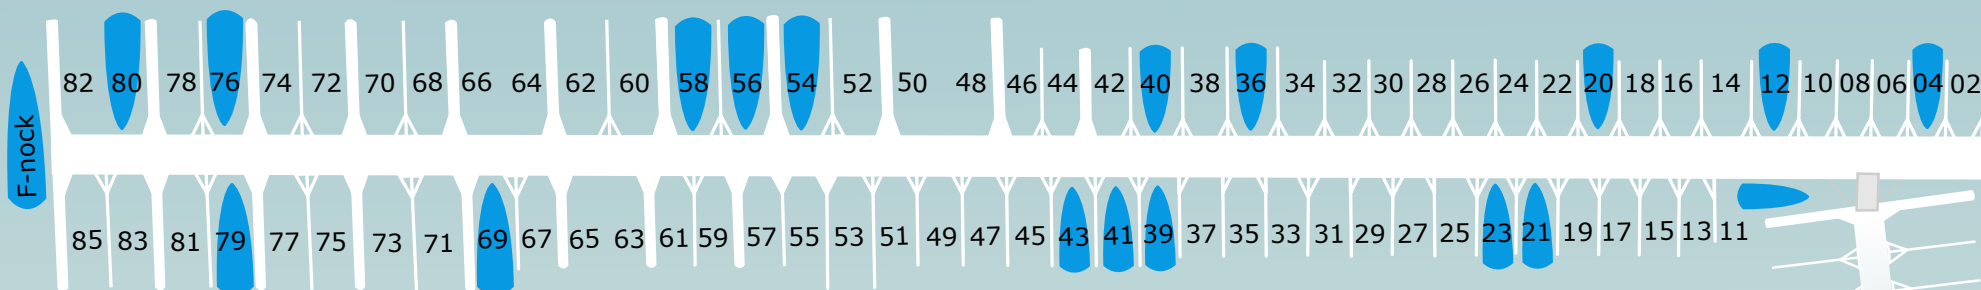

BRYGGOR & BÅTPLATSER

Antal platser: 80

F-bryggan

WMY Hyresplatser (19st)

F 04	F 23	F 43	F 76
F 11	F 36	F 54	F 80
F 12	F 39	F 56	F 79
F 20	F 40	F 58	F-nock
F 21	F 41	F 69	

Hamnförening

April 2023