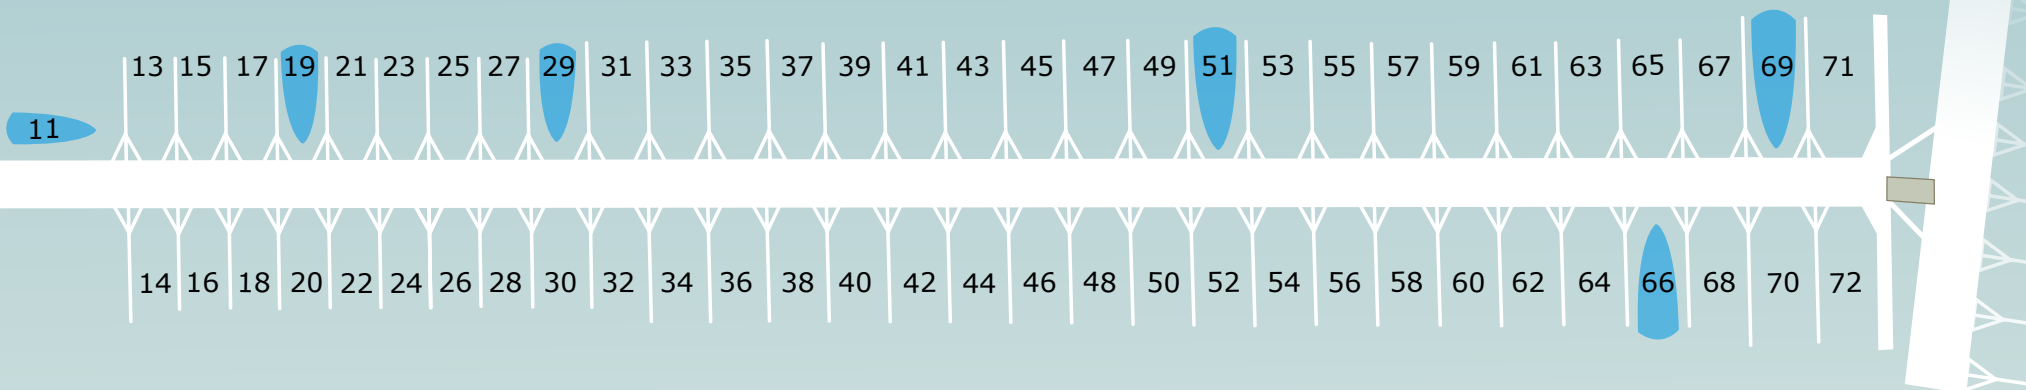

BRYGGOR & BÅTPLATSER

Antal platser: 59

E-bryggan

WMY Hyresplatser (6 st)

E 11	E 29	E 69
E 19	E 51	E 66

Hamnförening

April 2023