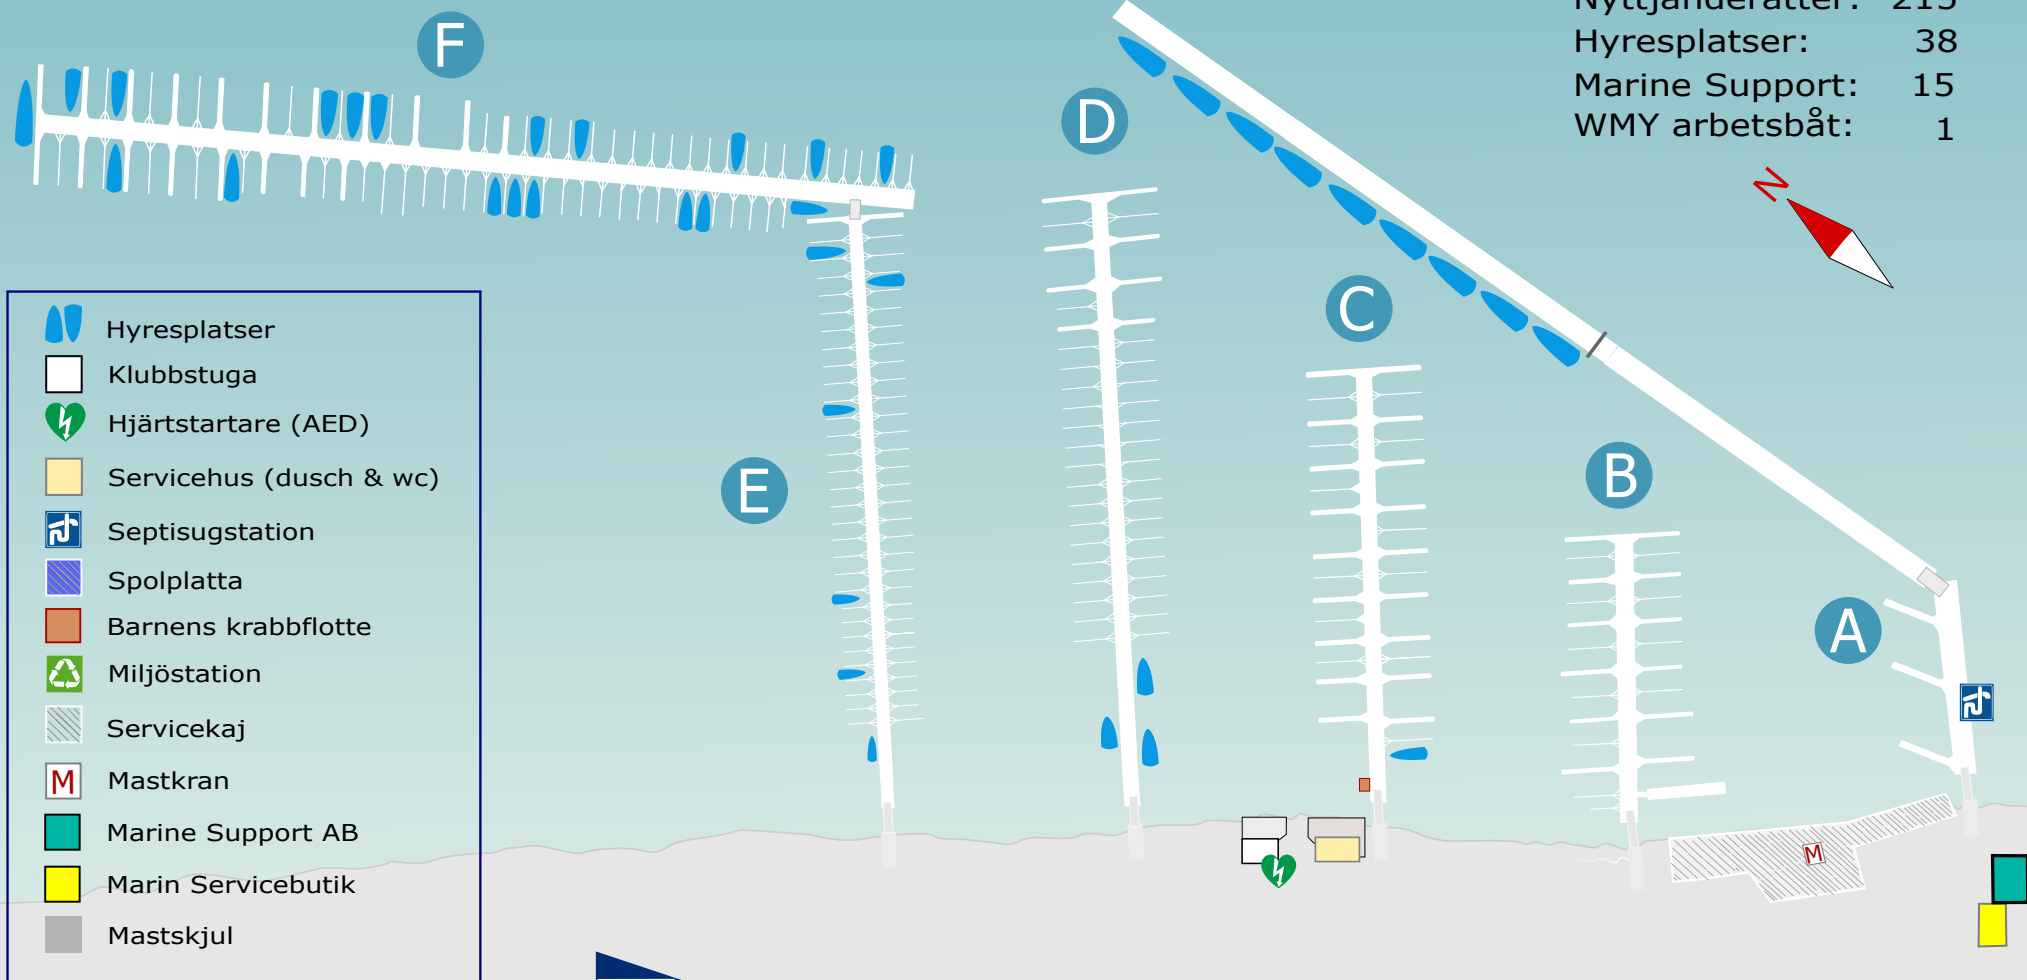

BRYGGOR & BÅTPLATSER

Antal båtplatser: 269
Nyttjanderätter: 215
Hyresplatser: 38
Marine Support: 15
WMY arbetsbåt: 1

Hamnförening

April 2023